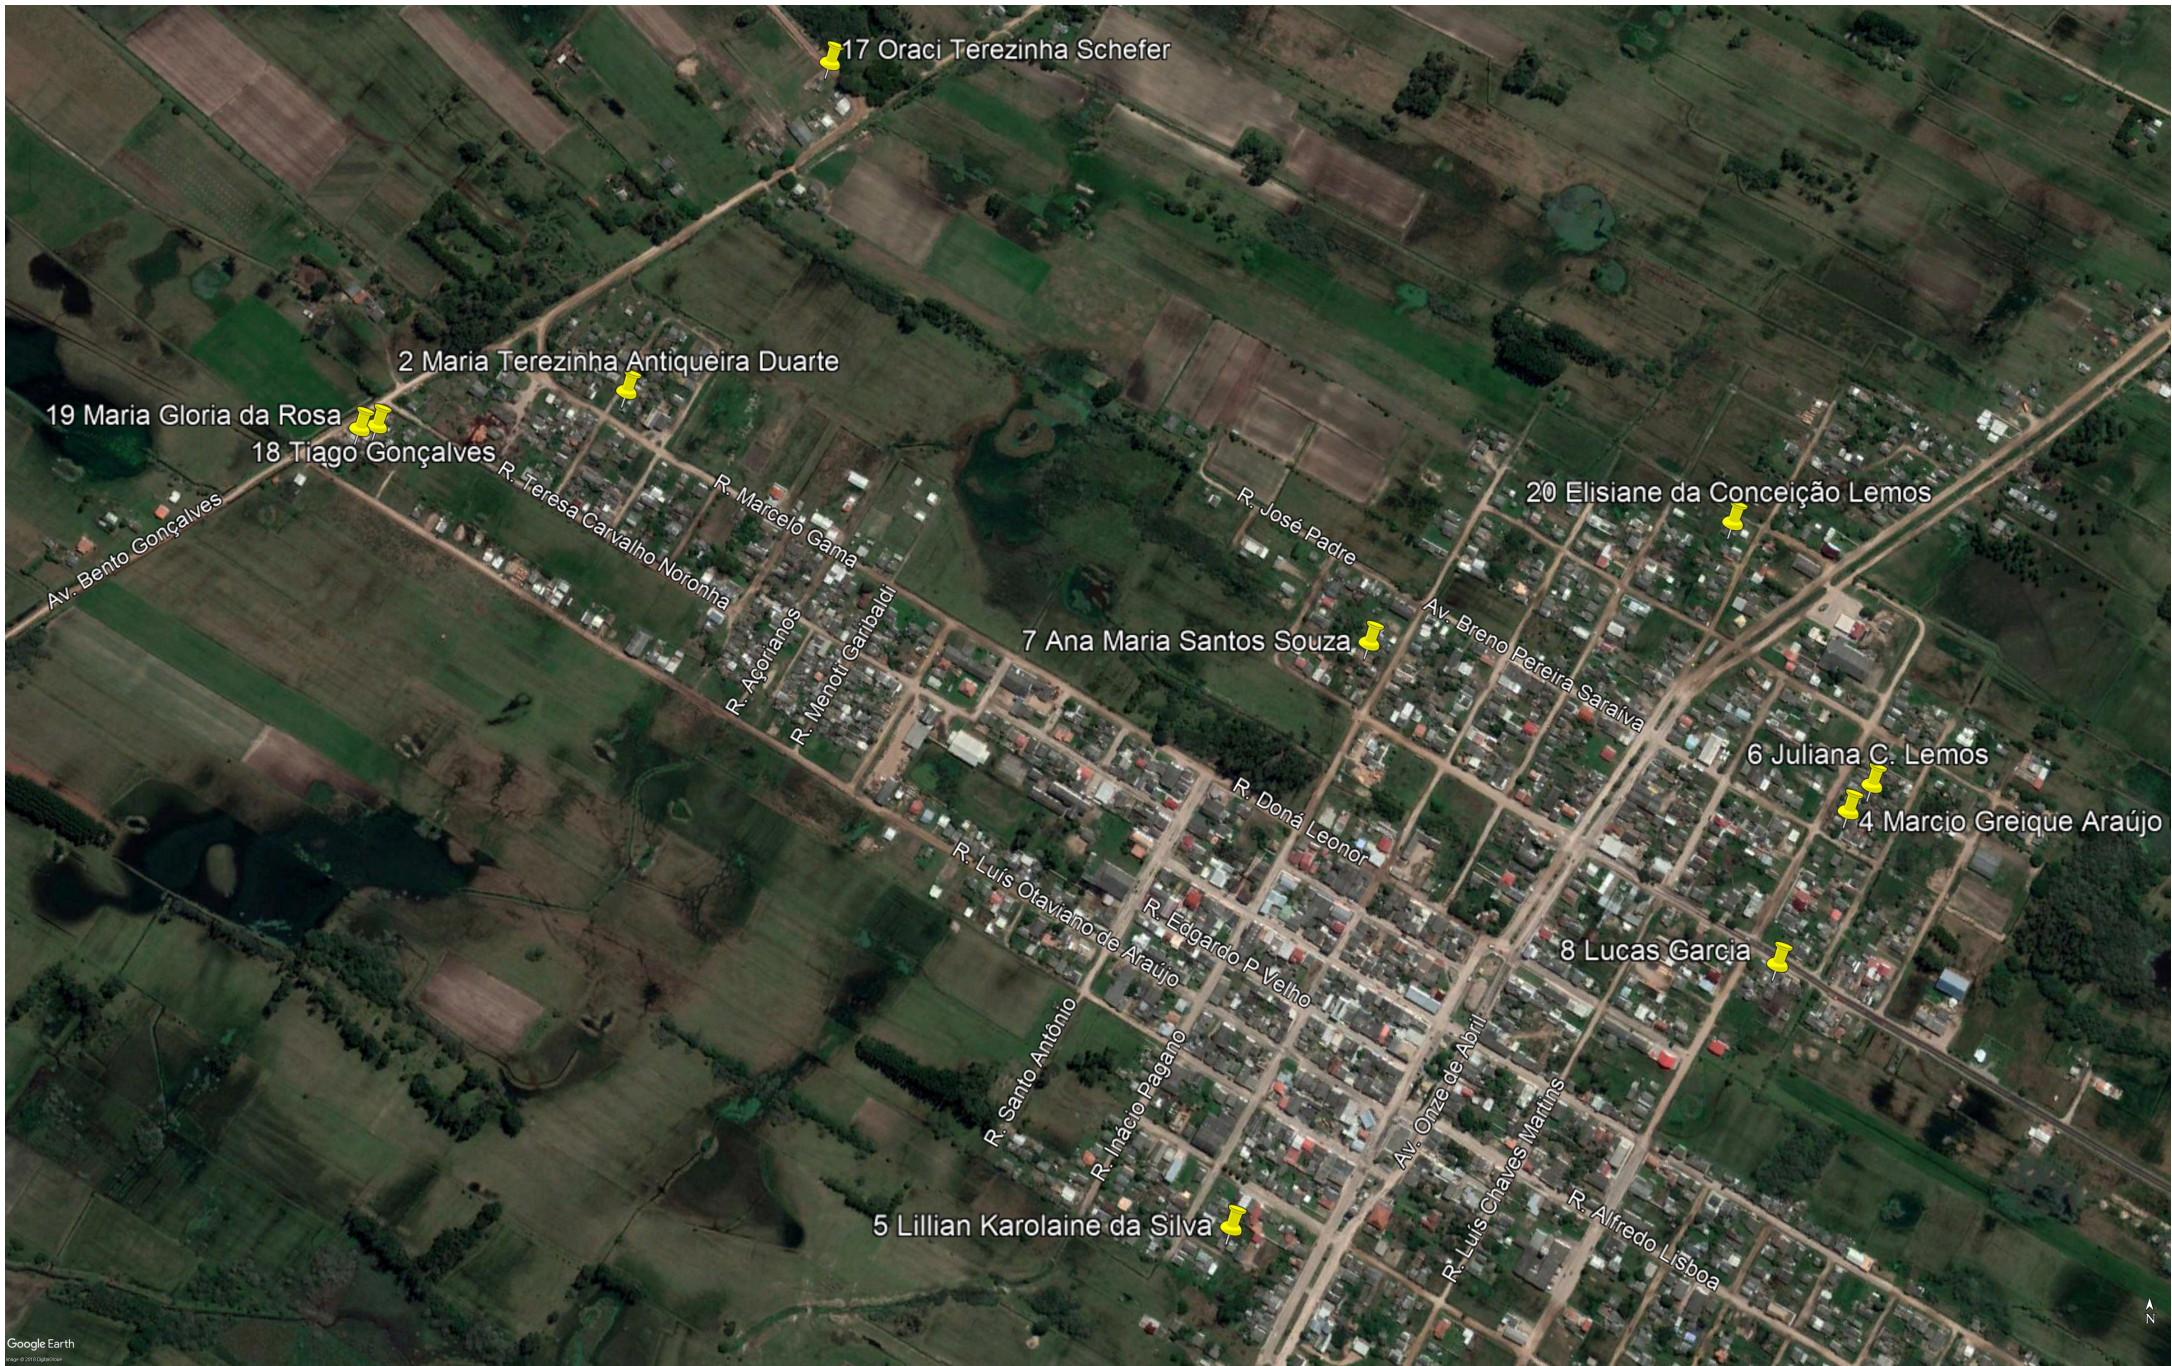

11 Jefersson Gomes Bueno

16 Sandra Alidina Dutra da Costa

14 Silmar Santa Elena Emes

23 Sila Luiz Cardoso de Souza

BR 101

17 Oraci Terezinha Schefer

2 Maria Terezinha Antikeira Duarte

19 Maria Gloria da Rosa

18 Tiago Gonçalves

7 Ana Maria Santos Souza

20 Elisiane da Conceição Lemos

6 Juliana C. Lemos

4 Marcio Greique Araújo

8 Lucas Garcia

5 Lillian Karolaine da Silva

Est. Tapera, Rst. 101

Rod. Rod. do Mercosul

BR 101

24 Enildo Pereira Marques

23 Lenita Lemos Menezes

Estr. Tapera Rst-101

Rod. Rod. do Mercosul